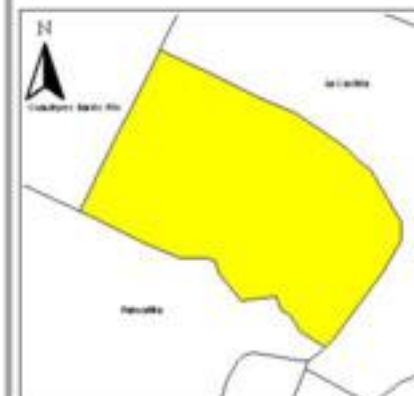

### ÍNDICE DE DESARROLLO SOCIAL

Delegación: Gustavo A. Madero  
Colonia: General Felipe Berrozabal  
Grado de desarrollo: Muy Bajo